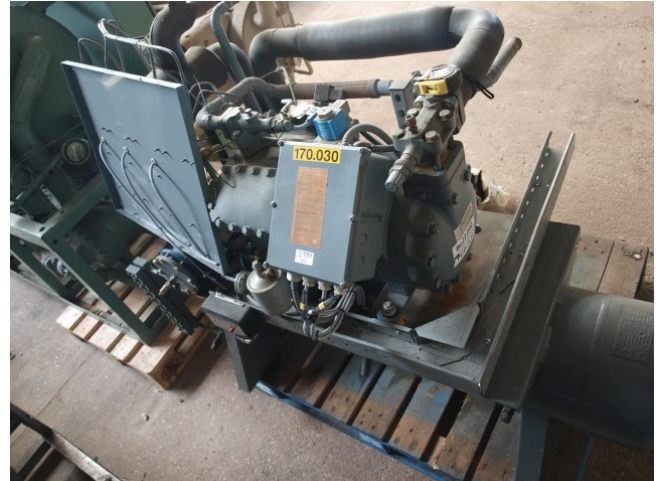

DWM D4DA1-2000-EWM

Specifications

Marque	DWM
Le type	D4DA1-2000-EWM
Réfrigérant	Freon
kW at -10°C/+40°C	31,2
kW at -20°C/+40°C	20,1
Démarrage à vide	✓
Sur le châssis en acier	✓
Interrupteurs de sécurité de pression	✓
Réservoir de liquide	✓
Réservoir de liquide ltr.	115 ltr.
Séparateur d'huile	✓
Système de niveau d'huile	✓
Electrovanne	✓
Remarques	56 m3/h
Remarques	R404a - R22 or other freon types
Tailles	1550x860x1150 mm (LxWxH)
Stock	1